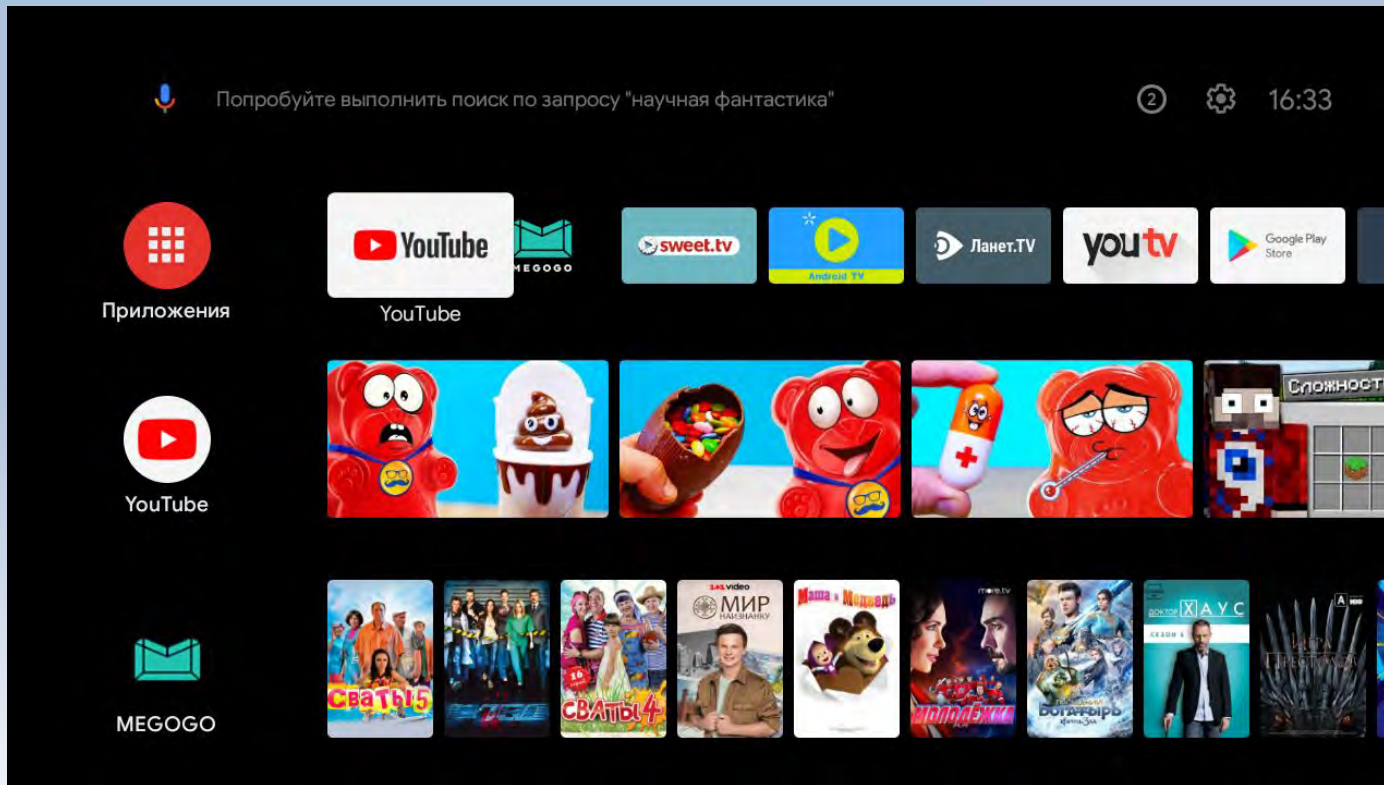

Кастомизация прошивки под оператора